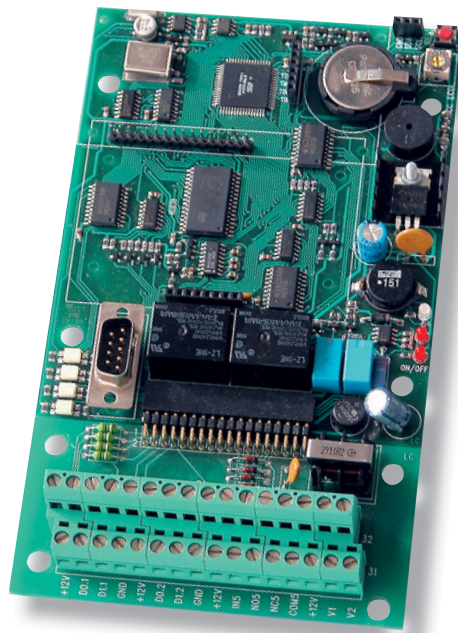

MT4000/2

- ▶ 4.000 gebruikers
- ▶ 2 inputs voor lezers
- ▶ 2.000 off-line gebeurtenissen
- ▶ 2 output relais 5 A
- ▶ Pc management via software
- ▶ Behuizing van ABS

MT4000/2 is een toegangscontrole-centrale die in staat is om tot 4000 gebruikers en 2000 gebeurtenissen off-line te beheren.

Op de centrale kunnen 2 lezers aangesloten worden en omdat de centrale 4 onafhankelijke relaisuitgangen heeft, kunnen met 1 centrale 2 deuren of poorten aangestuurd worden.

Het systeem kan geprogrammeerd worden via het SW-AMIGO2 management software.

Mogelijkheden zijn onder andere:

- Toegang gekoppeld aan tijdsperiodes
- Toegangen beperkt tot aantal
- Tijdelijke geldigheid badges

Voor het beheren van meerdere toegangen kunnen de MT4000/2 en MT10000/4 centrales aan elkaar gekoppeld worden (maximaal 32).

TECHNISCHE SPECIFICATIES

Voeding:	12 Vac/dc
Verbruik:	100 mA
Inputs voor lezer:	2
Input contacten:	2, (te configureren als inbraak contact)
Output relais:	2 relais (5 A) en 2 relais (1 A)
Protocol van lezer:	Wiegand 26, 30 (default), 37 bit - Data clock
Tijdszones:	16 (4 intervallen per tijdszone)
Vakantie instellingen:	20 per jaar
Anti-passback:	configureerbaar op centraal niveau en per gebruiker
Werktemperatuur:	van -20 °C tot +55 °C
Waterdichtheid:	IP 44
Afmetingen:	215 x 300 x 85 mm
Gewicht:	1000 g